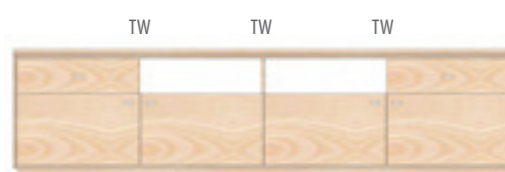

AX - 1496
TV-Board 4-trg., 2 Schub., 2x Nische
4x HB
H/B/T: 54x216x46