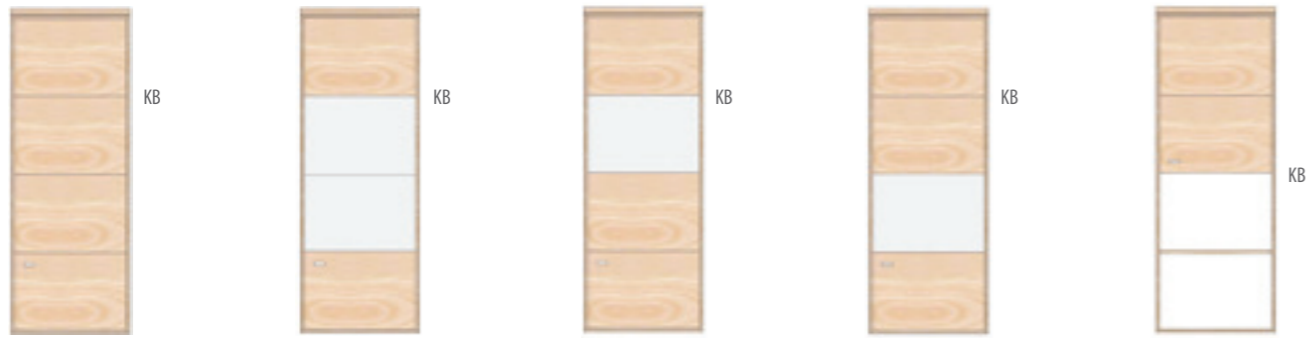

AX - 4181R
Hängeschrank 1-trg.
rechts angeschlagen
2x HB, 1x KB
H/B/T: 127x47x31

AX - 4182R
Hängevitrine 1-trg.
rechts angeschlagen
1x HB, 1x GB, 1x KB, BE-001
H/B/T: 127x47x31

AX - 4183R
Hängevitrine 1-trg.
rechts angeschlagen
2x HB, 1x KB, BE-001
H/B/T: 127x47x31

AX - 4184R
Hängevitrine 1-trg.
rechts angeschlagen
2x HB, 1x KB, BE-001
H/B/T: 127x47x31

AX - 4185R
Hängeschrank 1-trg. + 2x Nische
rechts angeschlagen
2x HB, 1x KB
H/B/T: 127x47x31

AX - 4181L
Hängeschrank 1-trg.
links angeschlagen
2x HB, 1x KB
H/B/T: 127x47x31

AX - 4182L
Hängevitrine 1-trg.
links angeschlagen
1x HB, 1x GB, 1x KB, BE-001
H/B/T: 127x47x31

AX - 4183L
Hängevitrine 1-trg.
links angeschlagen
2x HB, 1x KB, BE-001
H/B/T: 127x47x31

AX - 4184L
Hängevitrine 1-trg.
links angeschlagen
2x HB, 1x KB, BE-001
H/B/T: 127x47x31

AX - 4185L
Hängeschrank 1-trg. + 2x Nische
links angeschlagen
2x HB, 1x KB
H/B/T: 127x47x31