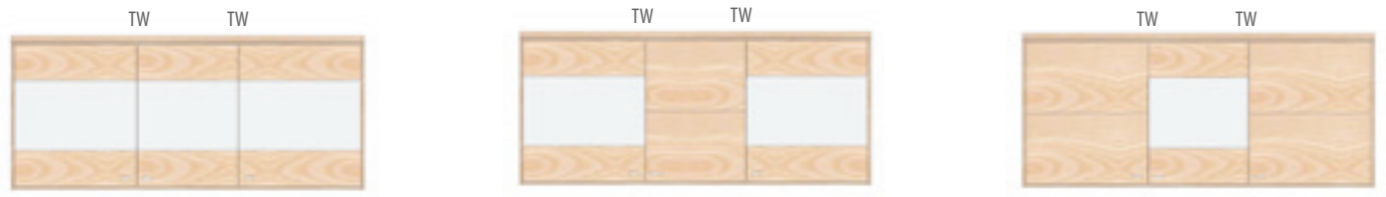

AX - 4182L
Hängevitrine 1-trg.
links angeschlagen
1x HB, 1x GB, 1x KB, BE-001
H/B/T: 127x47x31

AX - 4183L
Hängevitrine 1-trg.
links angeschlagen
2x HB, 1x KB, BE-001
H/B/T: 127x47x31

AX - 4184L
Hängevitrine 1-trg.
links angeschlagen
2x HB, 1x KB, BE-001
H/B/T: 127x47x31

AX - 4185L
Hängeschrank 1-trg. + 2x Nische
links angeschlagen
2x HB, 1x KB
H/B/T: 127x47x31

AX - 1281
Hängeschrank 2-trg.
2x HB
H/B/T: 36x109x31

AX - 2281
Hängeschrank 2-trg.
2x HB
H/B/T: 66x109x31

AX - 2282
Hängevitrine 2-trg.
4x GB, BE-002
H/B/T: 66x109x31