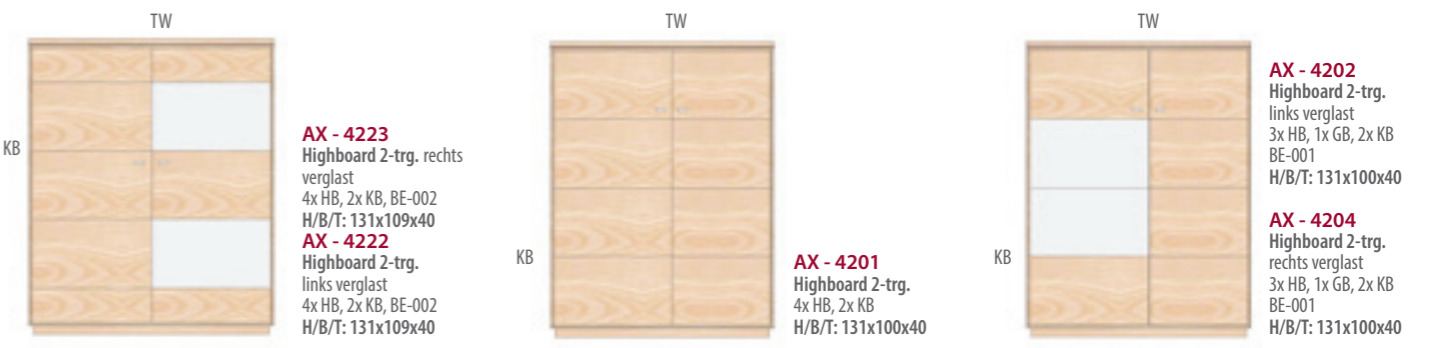

AX - 4306
Highboard 3-trg.
rechts verglast
7x HB, 2x KB, BE-002
H/B/T: 131x153x40

AX - 4211
Highboard 2-trg.
4x HB, 2x KB
H/B/T: 131x109x40

AX - 4212
Highboard 2-trg.
links verglast
4x HB, 2x KB, BE-001
H/B/T: 131x109x40

AX - 4213
Highboard 2-trg.
rechts verglast
4x HB, 2x KB, BE-001
H/B/T: 131x109x40

AX - 4214
Highboard 2-trg.
4x HB, 2x KB, BE-001
H/B/T: 131x109x40

AX - 4223
Highboard 2-trg. rechts
verglast
4x HB, 2x KB, BE-002
H/B/T: 131x109x40