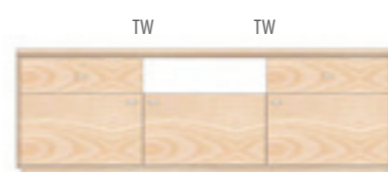

AX - 1396
TV-Board 3-trg., 2 Schub., 1x Nische
3x HB
H/B/T: 54x163x46