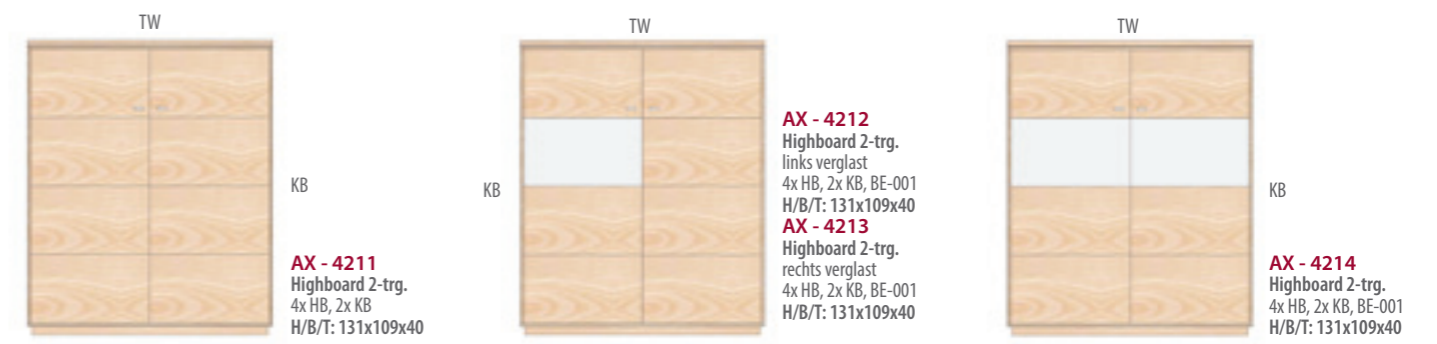

AX - 4211
Highboard 2-trg.
4x HB, 2x KB
H/B/T: 131x109x40

AX - 4212
Highboard 2-trg.
links verglast
4x HB, 2x KB, BE-001
H/B/T: 131x109x40

AX - 4213
Highboard 2-trg.
rechts verglast
4x HB, 2x KB, BE-001
H/B/T: 131x109x40

AX - 4214
Highboard 2-trg.
4x HB, 2x KB, BE-001
H/B/T: 131x109x40